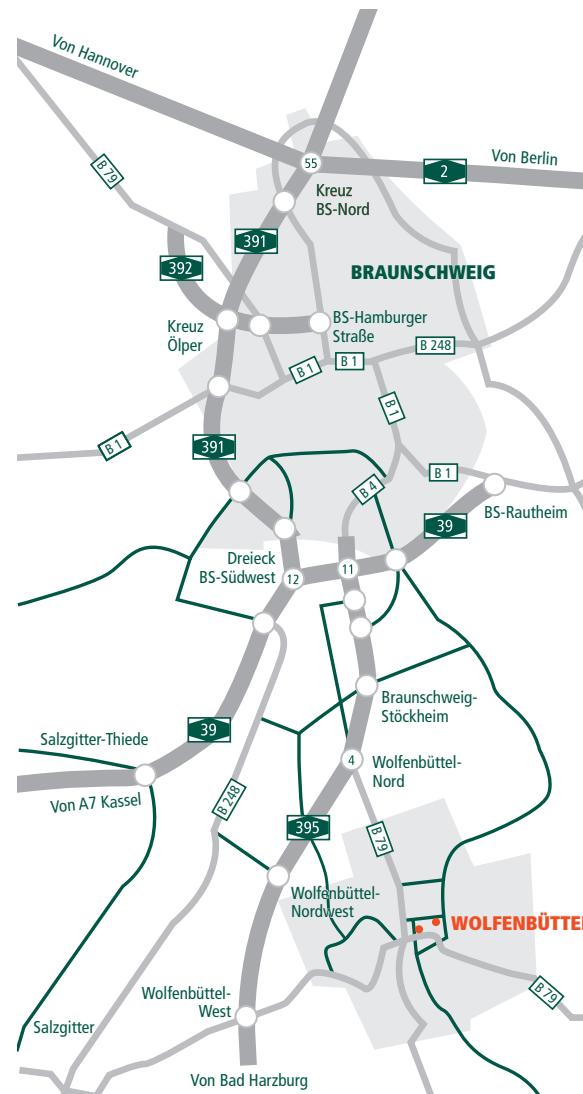

## Von der A2 Hannover / Berlin

- Folgen Sie der A2 Richtung Braunschweig bis zum Kreuz Braunschweig Nord 55.
- Wechseln Sie auf die A391 in Richtung Kassel / Salzgitter / Braunschweig.
- Wechseln Sie am Dreieck Braunschweig-Süd-West 12 auf die A39 Richtung Wolfenbüttel.
- Wechseln Sie am Kreuz Braunschweig-Süd 11 auf die A395 Richtung Wolfenbüttel.\*
- Fahren Sie an der Abfahrt Wolfenbüttel-Nord 4 ab und folgen Sie der B79.
- Nach dem Ortseingang biegen Sie an der 4. Ampel links in die Friedrich-Wilhelm-Straße ab (Jägermeister ist ausgeschildert).
- An der nächsten Ampel biegen Sie links in die Wilhelm-Raabe-Straße ab.
- Sie sehen das Verwaltungsgebäude und den Besucherparkplatz. Zum Gästehaus gelangen Sie, indem Sie an der nächsten Straße rechts in die Campestraße abbiegen.
- Sie sehen das Gästehaus nach ca. 500 m auf der rechten Seite.

## Von der A7 Kassel

- Folgen Sie der A7 bis zum Dreieck Salzgitter.
- Wechseln Sie auf die A39 in Richtung Braunschweig / Berlin / Wolfenbüttel bis zum Dreieck BS-Südwest.
- Fahren Sie nun die A39 weiter in Richtung Helmstedt / BS-Süd / Bad Harzburg.
- Folgen Sie wie „Von der A2 Hannover / Berlin“ ab\* beschrieben.

## Mit der Bahn

- Der Hauptbahnhof Braunschweig (ca. 20 km) ist nördlich von Wolfenbüttel gelegen. Von dort aus können Sie bequem mit dem Taxi (ca. 20 min / ca. 15 €) unser Haus erreichen.

## Vom Flughafen Hannover

- Der Flughafen ist ca. 90 km (ca. 1 Stunde) von Wolfenbüttel entfernt.