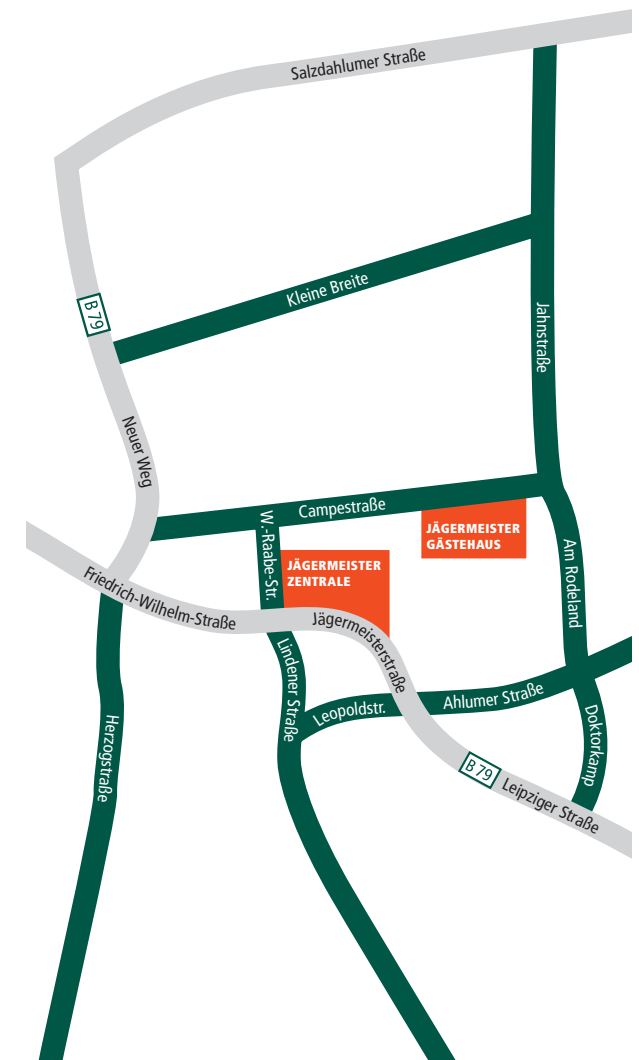

Von der A2 Hannover / Berlin

- Folgen Sie der A2 Richtung Braunschweig bis zum Kreuz Braunschweig Nord 55.
- Wechseln Sie auf die A391 in Richtung Kassel / Salzgitter / Braunschweig.
- Wechseln Sie am Dreieck Braunschweig-Süd-West 12 auf die A39 Richtung Wolfenbüttel.
- Wechseln Sie am Kreuz Braunschweig-Süd 11 auf die A395 Richtung Wolfenbüttel.*
- Fahren Sie an der Abfahrt Wolfenbüttel-Nord 4 ab und folgen Sie der B79.
- Nach dem Ortseingang biegen Sie an der 4. Ampel links in die Friedrich-Wilhelm-Straße ab (Jägermeister ist ausgeschildert).
- An der nächsten Ampel biegen Sie links in die Wilhelm-Raabe-Straße ab.
- Sie sehen das Verwaltungsgebäude und den Besucherparkplatz. Zum Gästehaus gelangen Sie, indem Sie an der nächsten Straße rechts in die Campestraße abbiegen.
- Sie sehen das Gästehaus nach ca. 500 m auf der rechten Seite.

Von der A7 Kassel

- Folgen Sie der A7 bis zum Dreieck Salzgitter.
- Wechseln Sie auf die A39 in Richtung Braunschweig / Berlin / Wolfenbüttel bis zum Dreieck BS-Südwest.
- Fahren Sie nun die A39 weiter in Richtung Helmstedt / BS-Süd / Bad Harzburg.
- Folgen Sie wie „Von der A2 Hannover / Berlin“ ab* beschrieben.

Mit der Bahn

- Der Hauptbahnhof Braunschweig (ca. 20 km) ist nördlich von Wolfenbüttel gelegen. Von dort aus können Sie bequem mit dem Taxi (ca. 20 min / ca. 15 €) unser Haus erreichen.

Vom Flughafen Hannover

- Der Flughafen ist ca. 90 km (ca. 1 Stunde) von Wolfenbüttel entfernt.